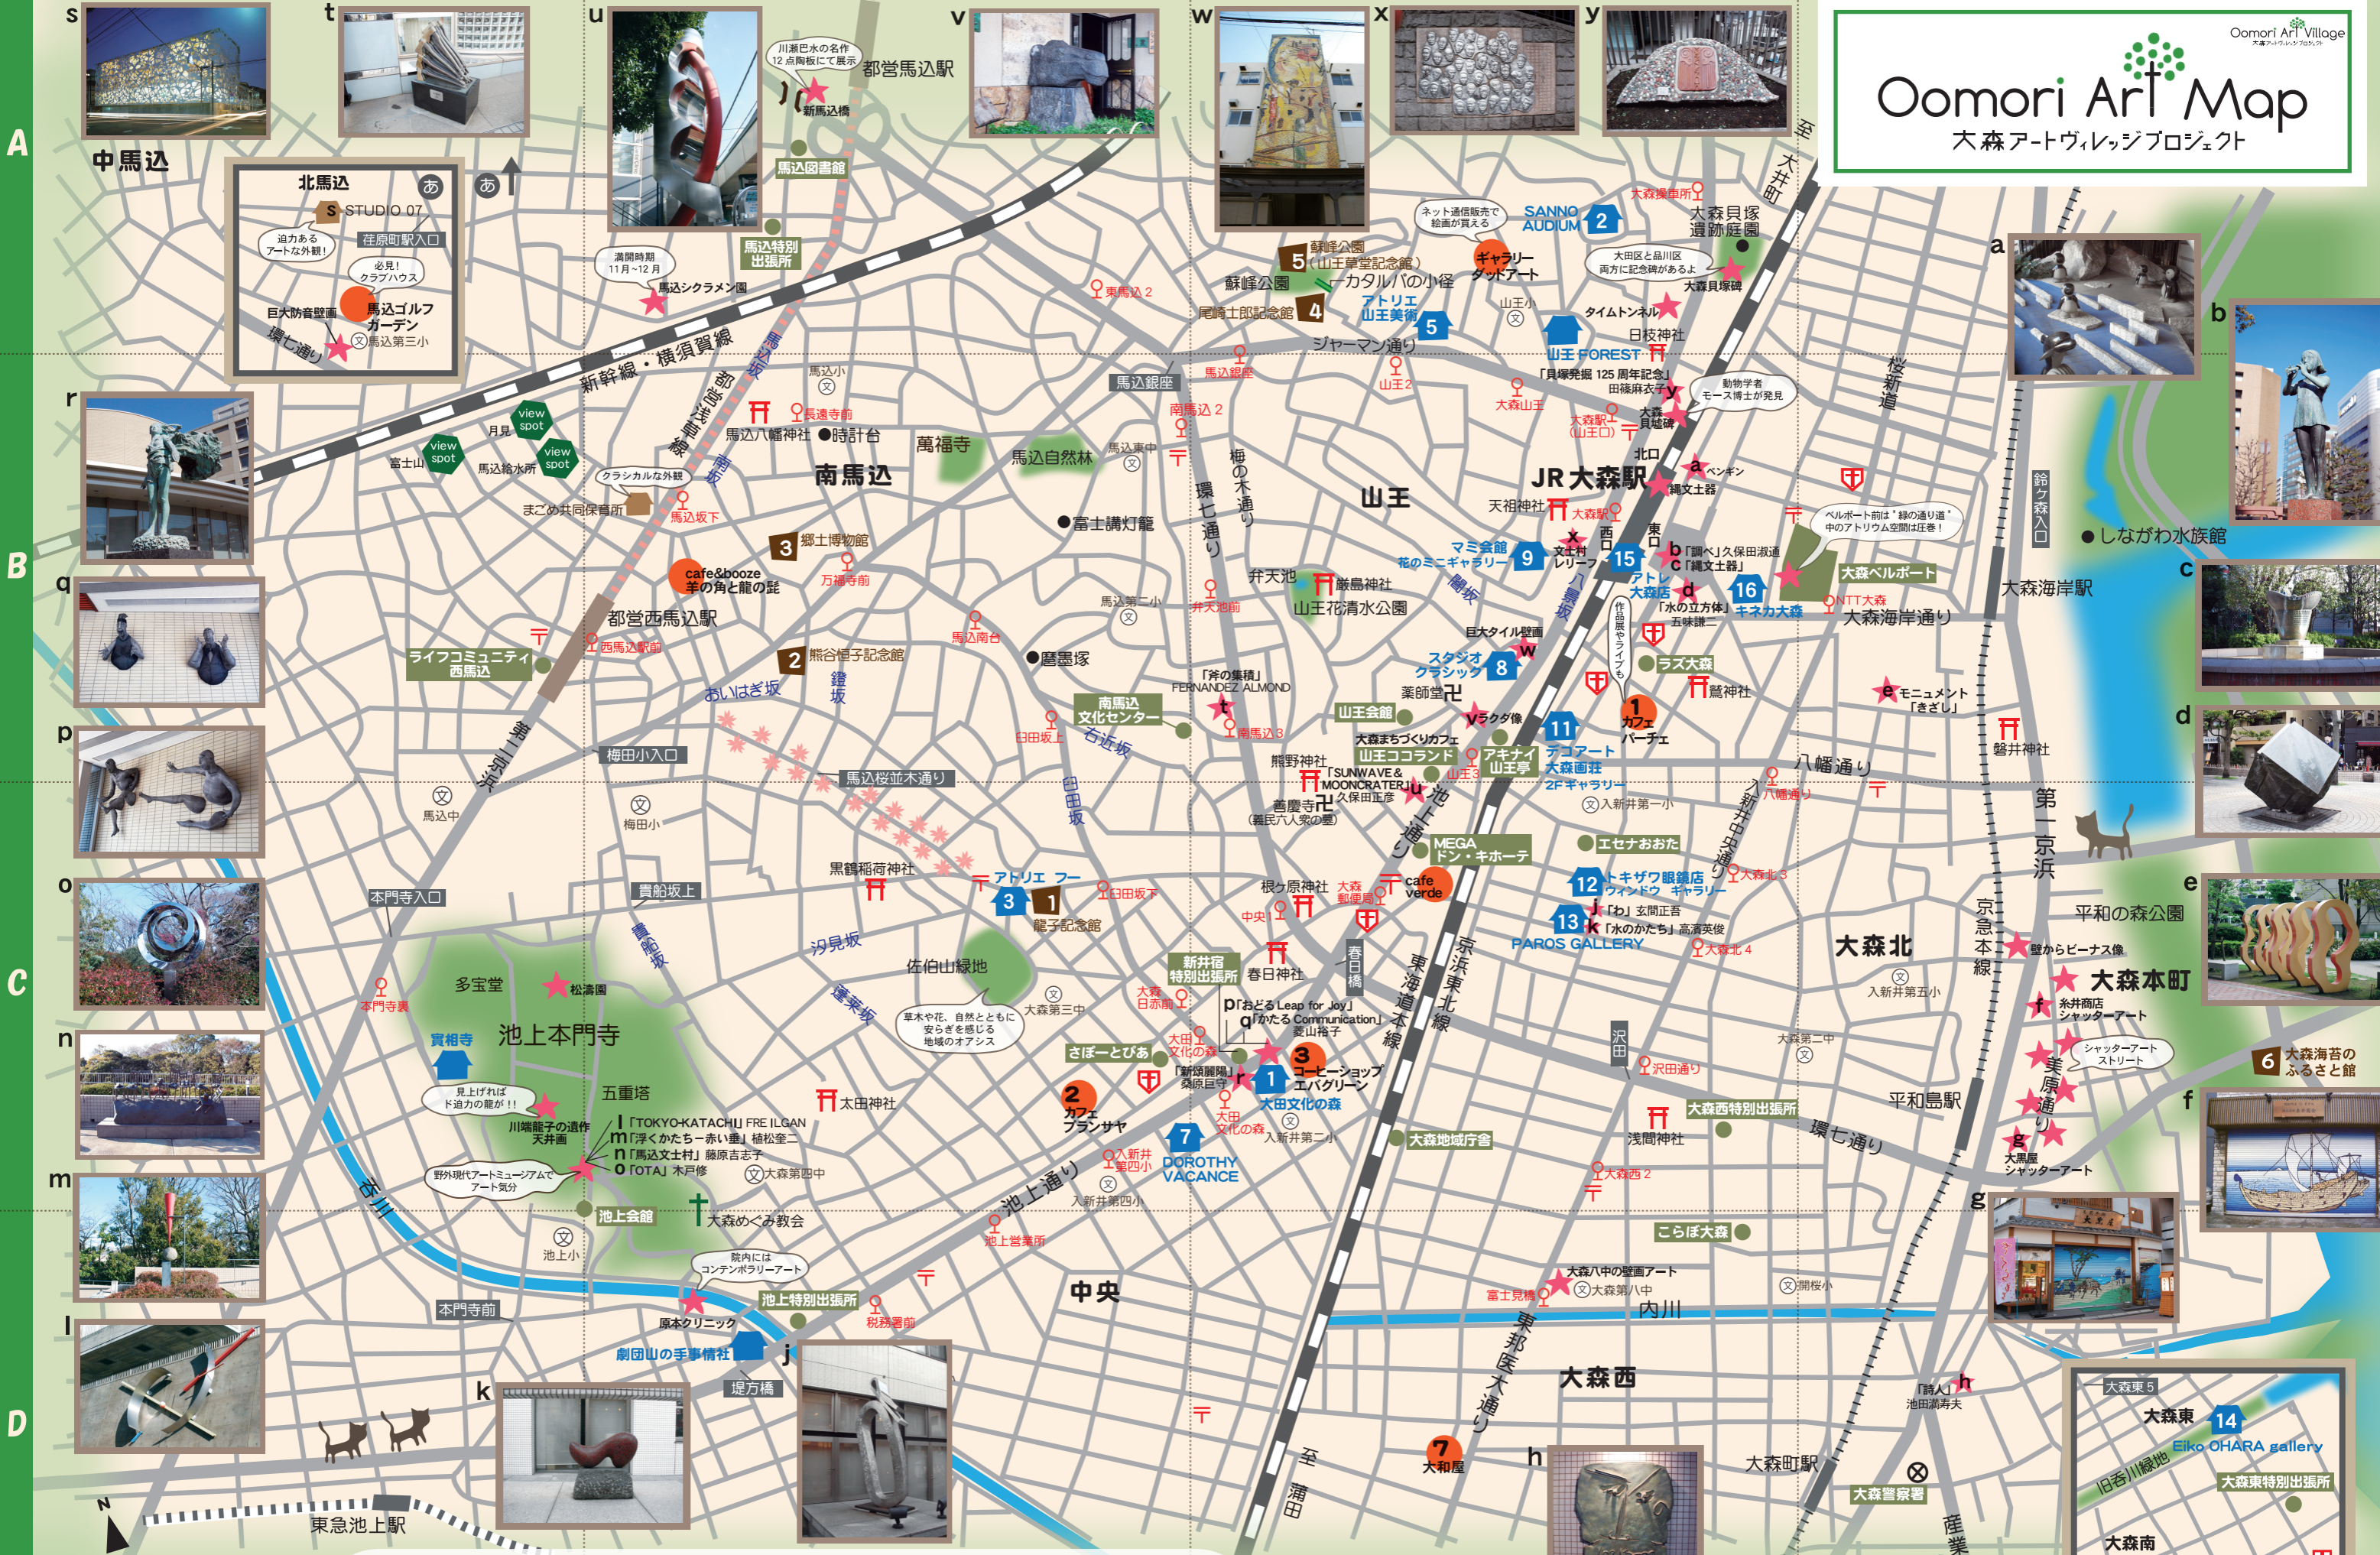

Oomori Art Village  
大森アートヴィレッジプロジェクト

Oomori Art Village  
大森アートヴィレッジプロジェクト

A

B

C

D

ミュージアム ● ホール・アトリエ・ギャラリー ● アートなショップ ★ アートスポット ● アートな建築物

0 100 200 300 400 500m

大森北  
大森北駅前  
大森北公園  
大森北緑地  
大森北水辺  
大森北水辺公園  
大森北水辺交流館  
大森北水辺情報館  
大森北水辺文化館  
大森北水辺歴史館  
大森北水辺資料館  
大森北水辺展示館  
大森北水辺考古館  
大森北水辺博物館  
大森北水辺資料館

大森西  
大森西駅前  
大森西公園  
大森西緑地  
大森西水辺  
大森西水辺公園  
大森西水辺交流館  
大森西水辺情報館  
大森西水辺文化館  
大森西水辺歴史館  
大森西水辺資料館  
大森西水辺展示館  
大森西水辺考古館  
大森西水辺博物館  
大森西水辺資料館

大森東  
大森東駅前  
大森東公園  
大森東緑地  
大森東水辺  
大森東水辺公園  
大森東水辺交流館  
大森東水辺情報館  
大森東水辺文化館  
大森東水辺歴史館  
大森東水辺資料館  
大森東水辺展示館  
大森東水辺考古館  
大森東水辺博物館  
大森東水辺資料館

大森南  
大森南駅前  
大森南公園  
大森南緑地  
大森南水辺  
大森南水辺公園  
大森南水辺交流館  
大森南水辺情報館  
大森南水辺文化館  
大森南水辺歴史館  
大森南水辺資料館  
大森南水辺展示館  
大森南水辺考古館  
大森南水辺博物館  
大森南水辺資料館

大森中央  
大森中央駅前  
大森中央公園  
大森中央緑地  
大森中央水辺  
大森中央水辺公園  
大森中央水辺交流館  
大森中央水辺情報館  
大森中央水辺文化館  
大森中央水辺歴史館  
大森中央水辺資料館  
大森中央水辺展示館  
大森中央水辺考古館  
大森中央水辺博物館  
大森中央水辺資料館

大森東特別出張所  
Eiko OHARA gallery  
大森東特別出張所